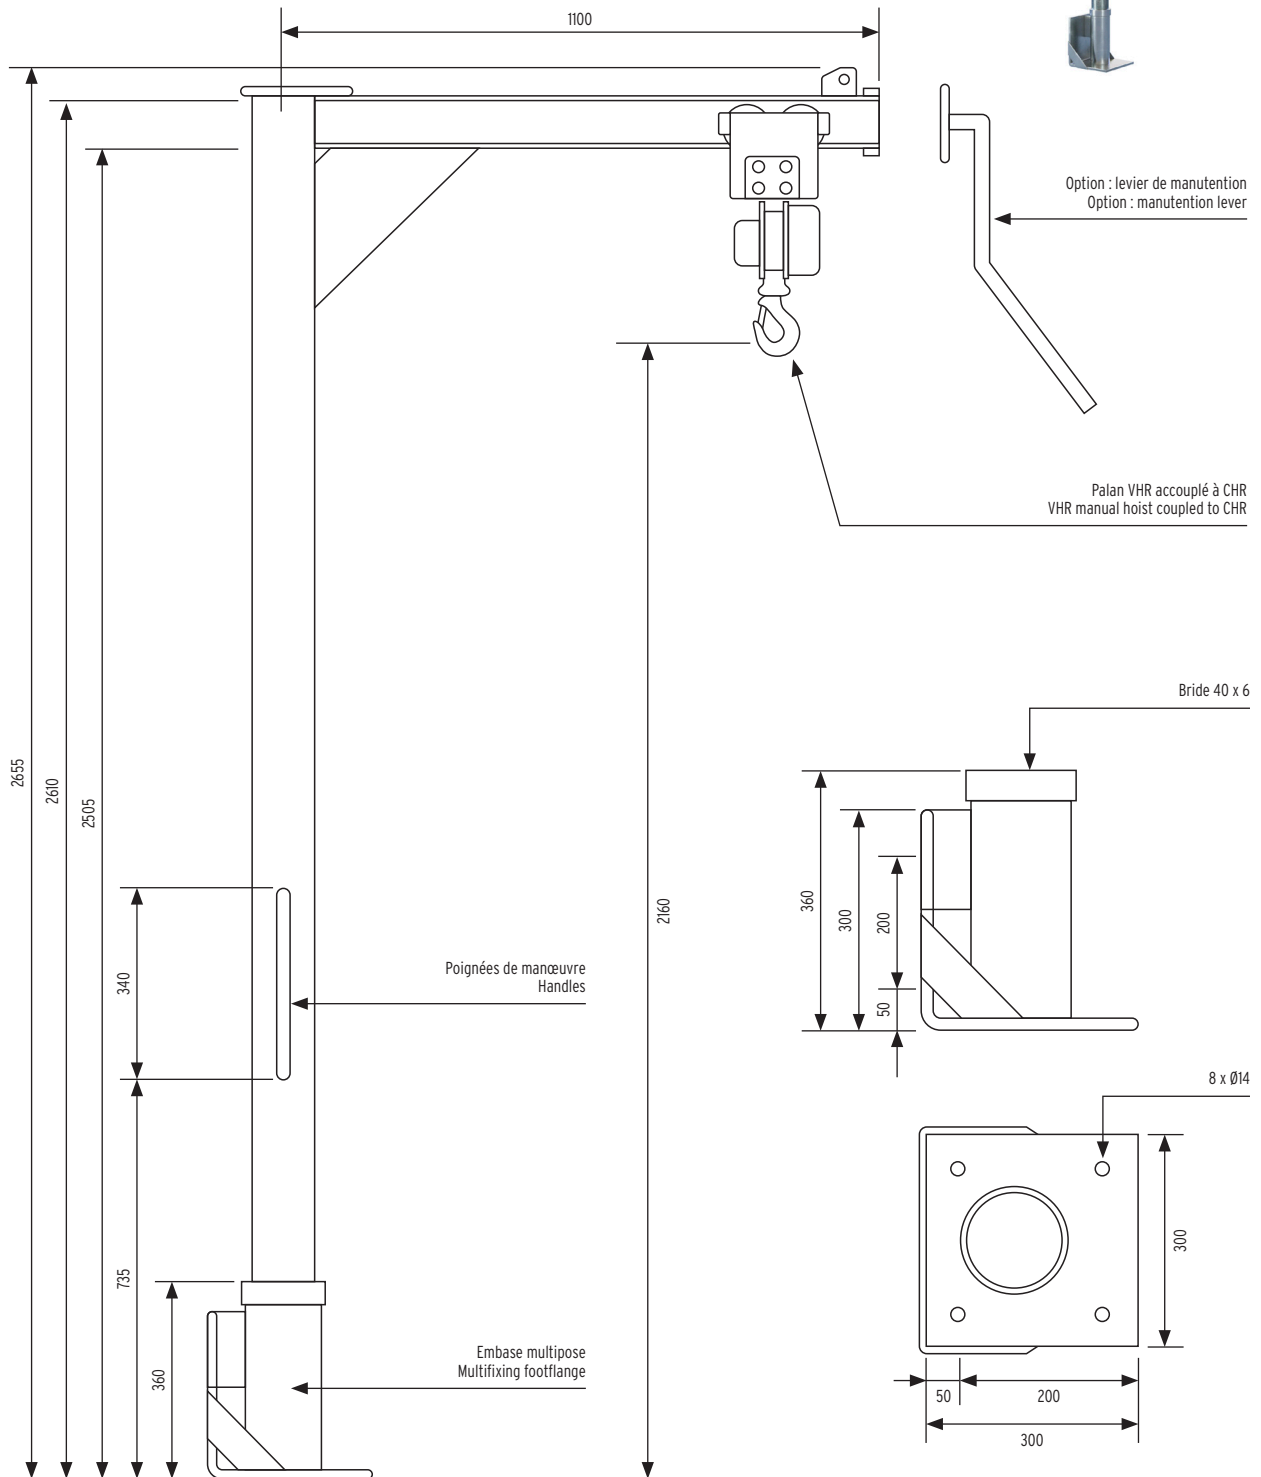

> Potence VEP avec palan VHR et chariot manuel 250 kg

> VEP jib crane with VHR hand chain block and manual trolley 250 kg