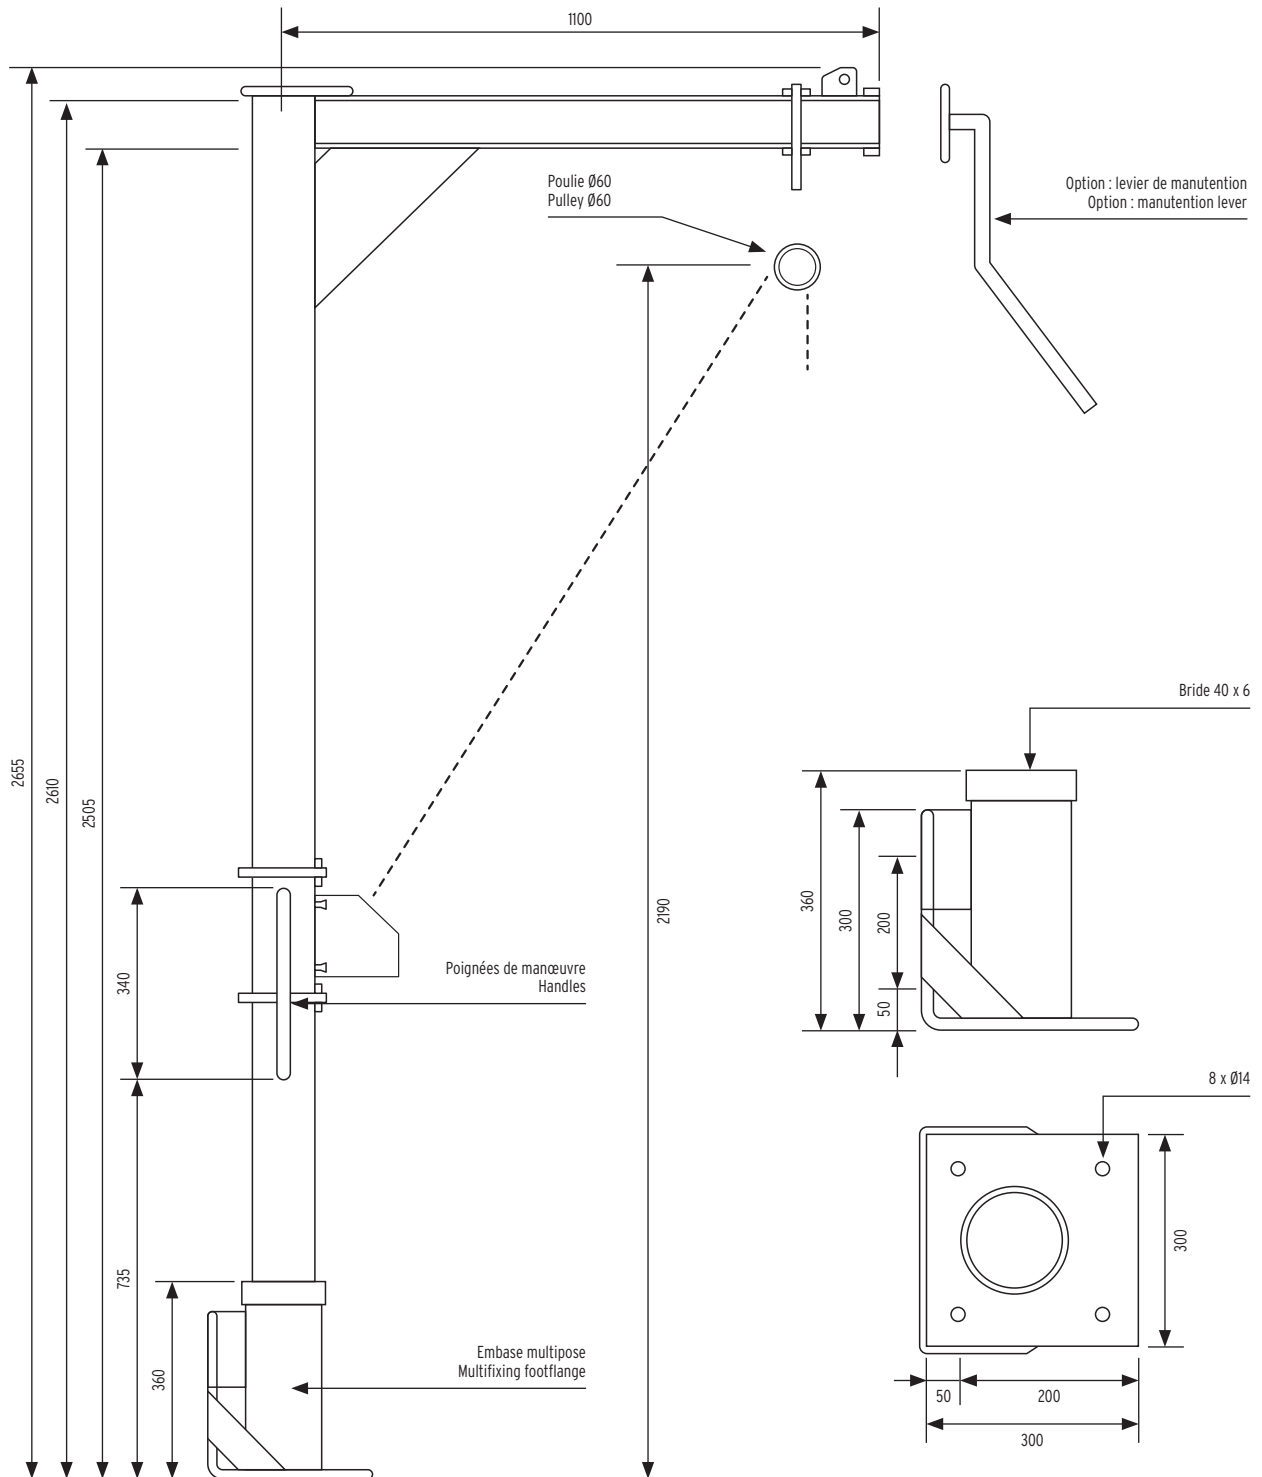

► Potence VEP avec treuil type MV 250 kg

► VEP jib crane with MV winch type 250 kg